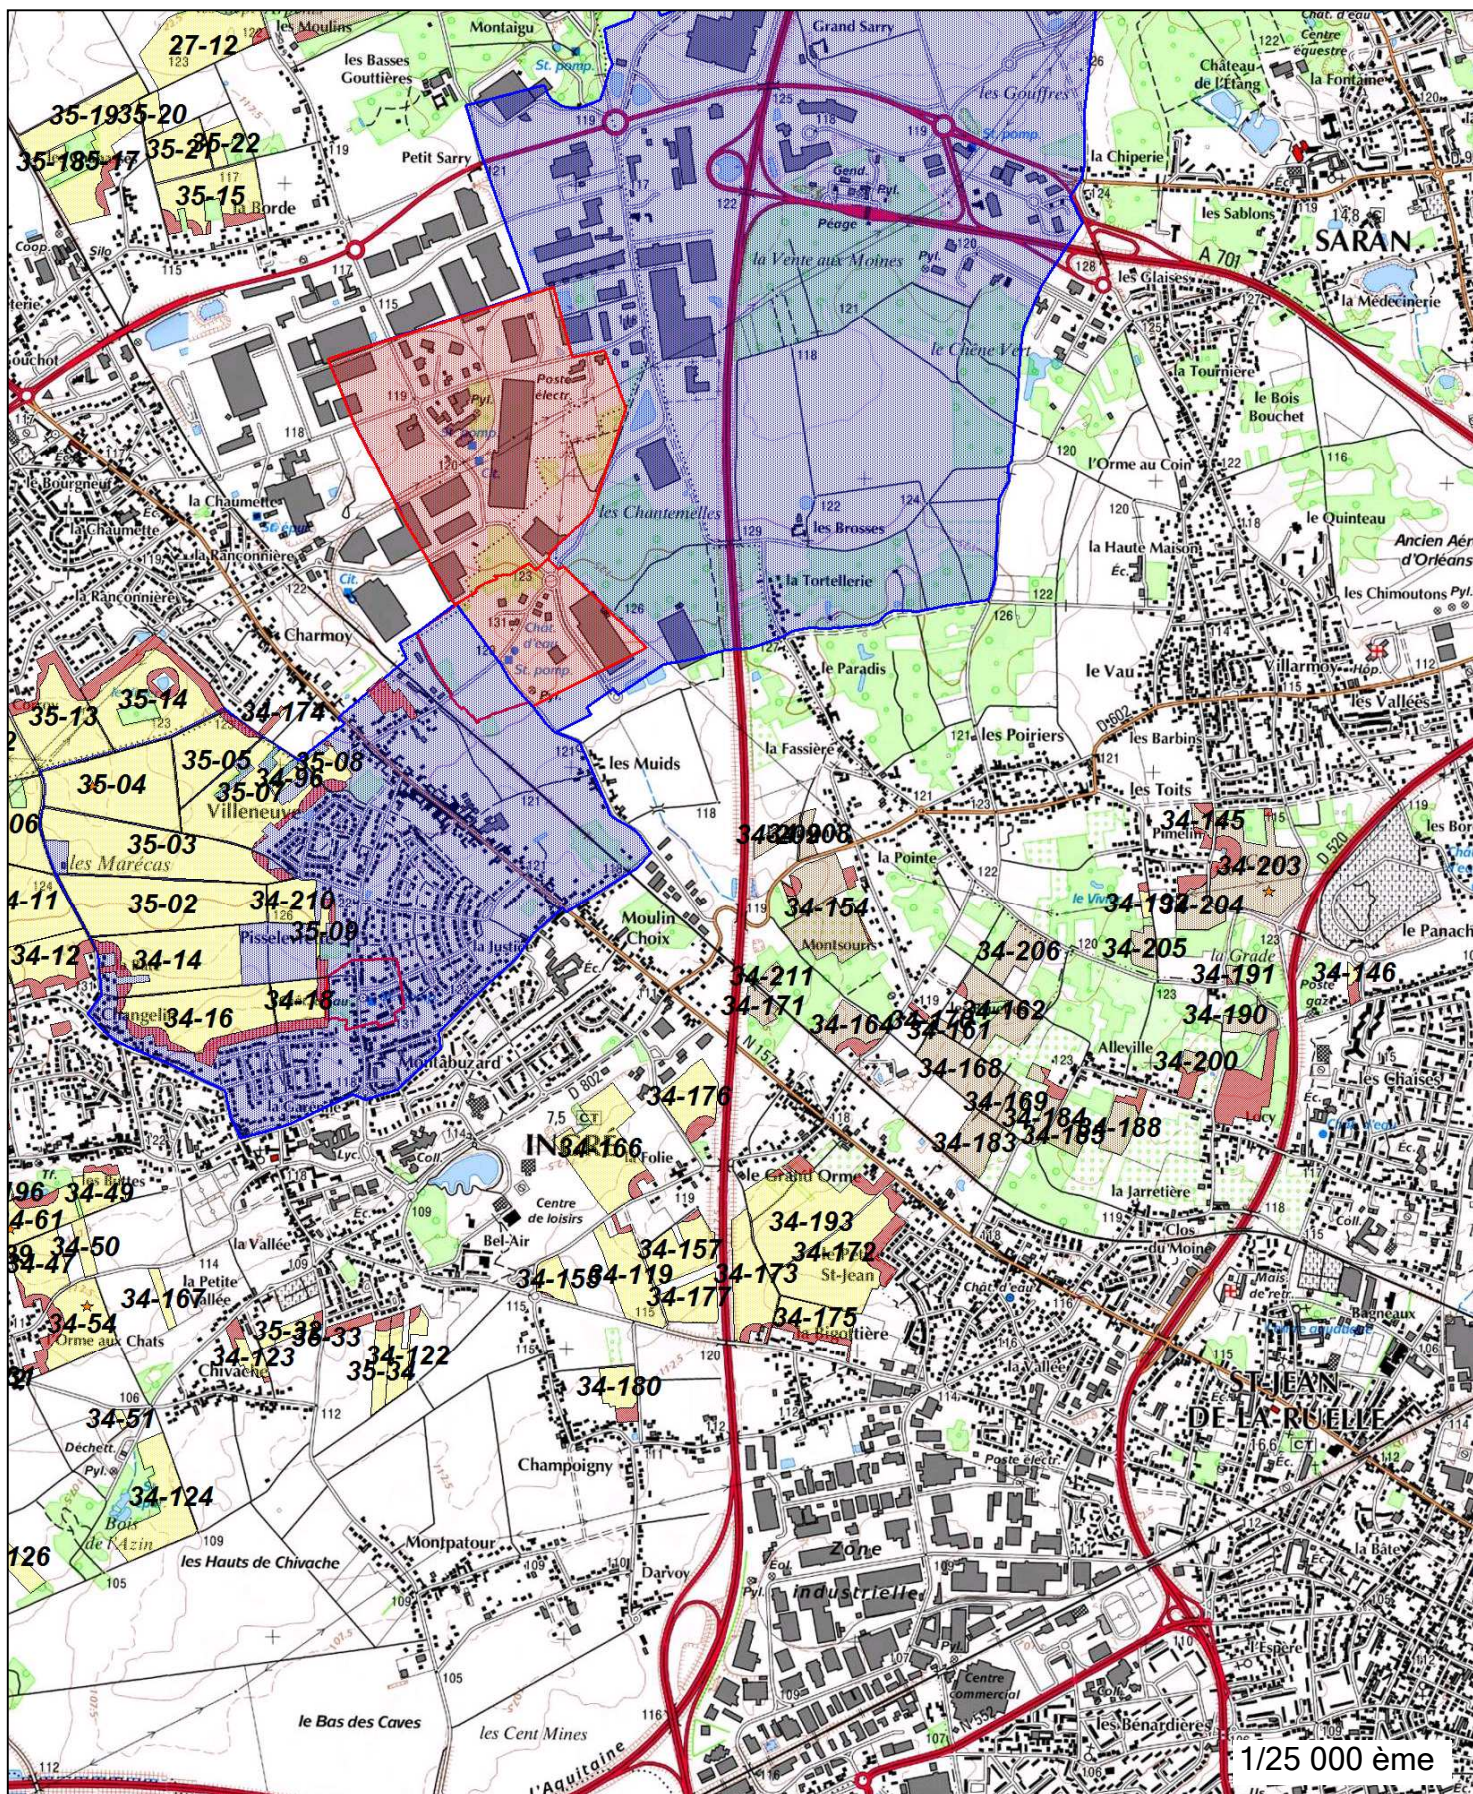

Centrale Biogaz de Lugère - MARIGNY-LES-USAGES (45)

Parcellaire du plan d'épandage

★ Prélèvements de terre

Aptitudes

Captages

- Aptitude 0
- Aptitude 1B
- Aptitude 2

- PPE
- PPR

Centrale Biogaz de Lugère - MARIGNY-LES-USAGES (45)

Parcellaire du plan d'épandage

★ Prélèvements de terre

Aptitudes

Captages

- Aptitude 0
- Aptitude 1B
- Aptitude 2

- PPE
- PPR

Centrale Biogaz de Lugère - MARIGNY-LES-USAGES (45)

Parcellaire du plan d'épandage