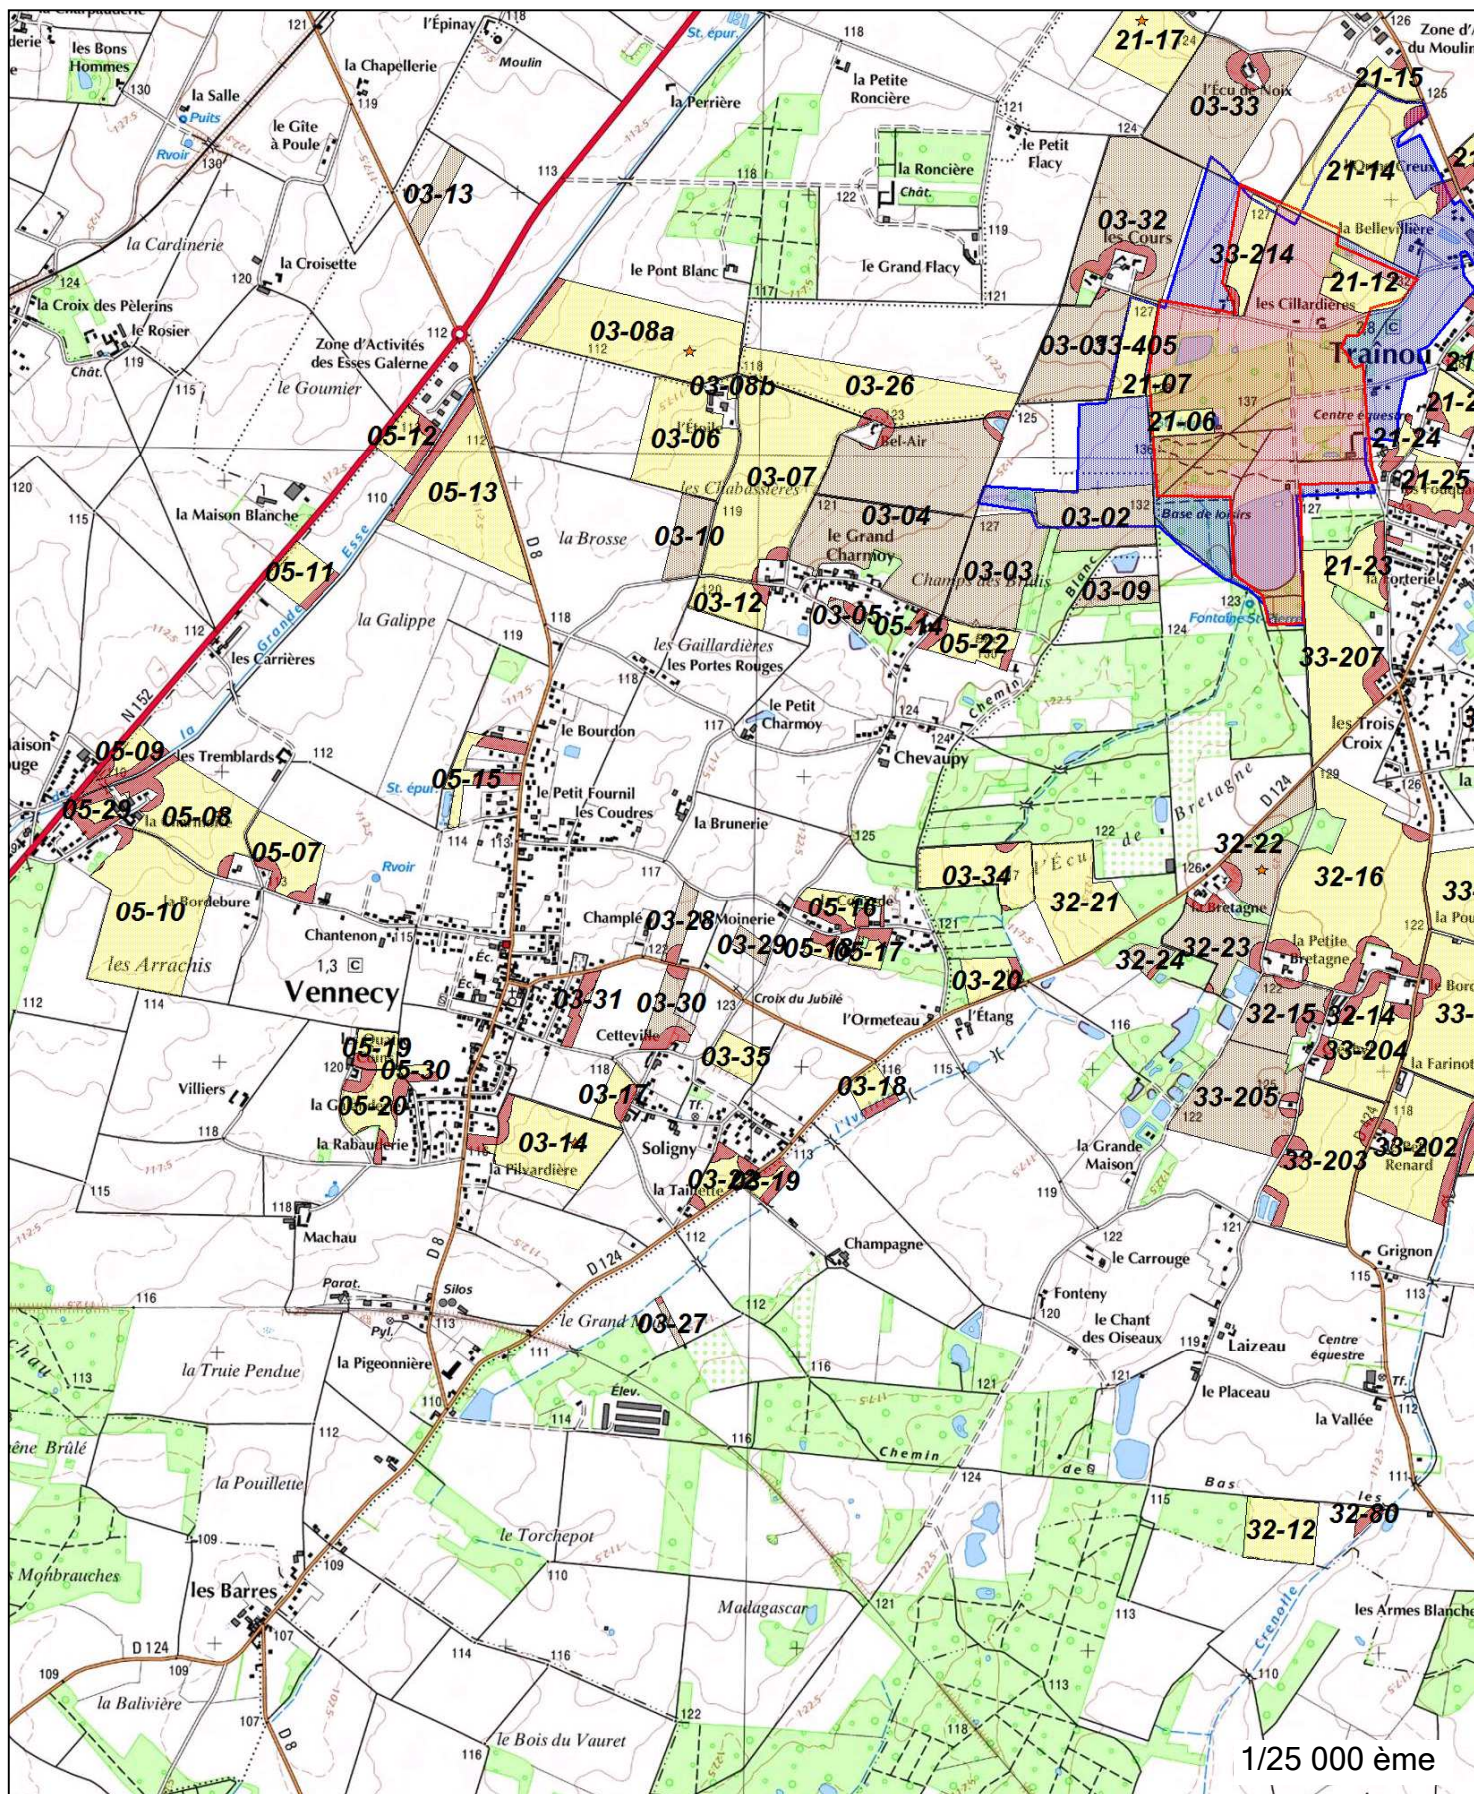

Parcellaire du plan d'épandage

★ Prélèvements de terre

Aptitudes

Captages

- Aptitude 0
- Aptitude 1B
- Aptitude 2

- PPE
- PPR

Centrale Biogaz de Lugère - MARIGNY-LES-USAGES (45)

Parcellaire du plan d'épandage

★ Prélèvements de terre

Aptitudes

Captages

- Aptitude 0
- Aptitude 1B
- Aptitude 2

- PPE
- PPR

Centrale Biogaz de Lugère - MARIGNY-LES-USAGES (45)

Parcellaire du plan d'épandage

1/25 000 ème

★ Prélèvements de terre

Aptitudes

Captages

- Aptitude 0
- Aptitude 1B
- Aptitude 2

- PPE
- PPR

Centrale Biogaz de Lugère - MARIGNY-LES-USAGES (45)

Parcellaire du plan d'épandage

★ Prélèvements de terre