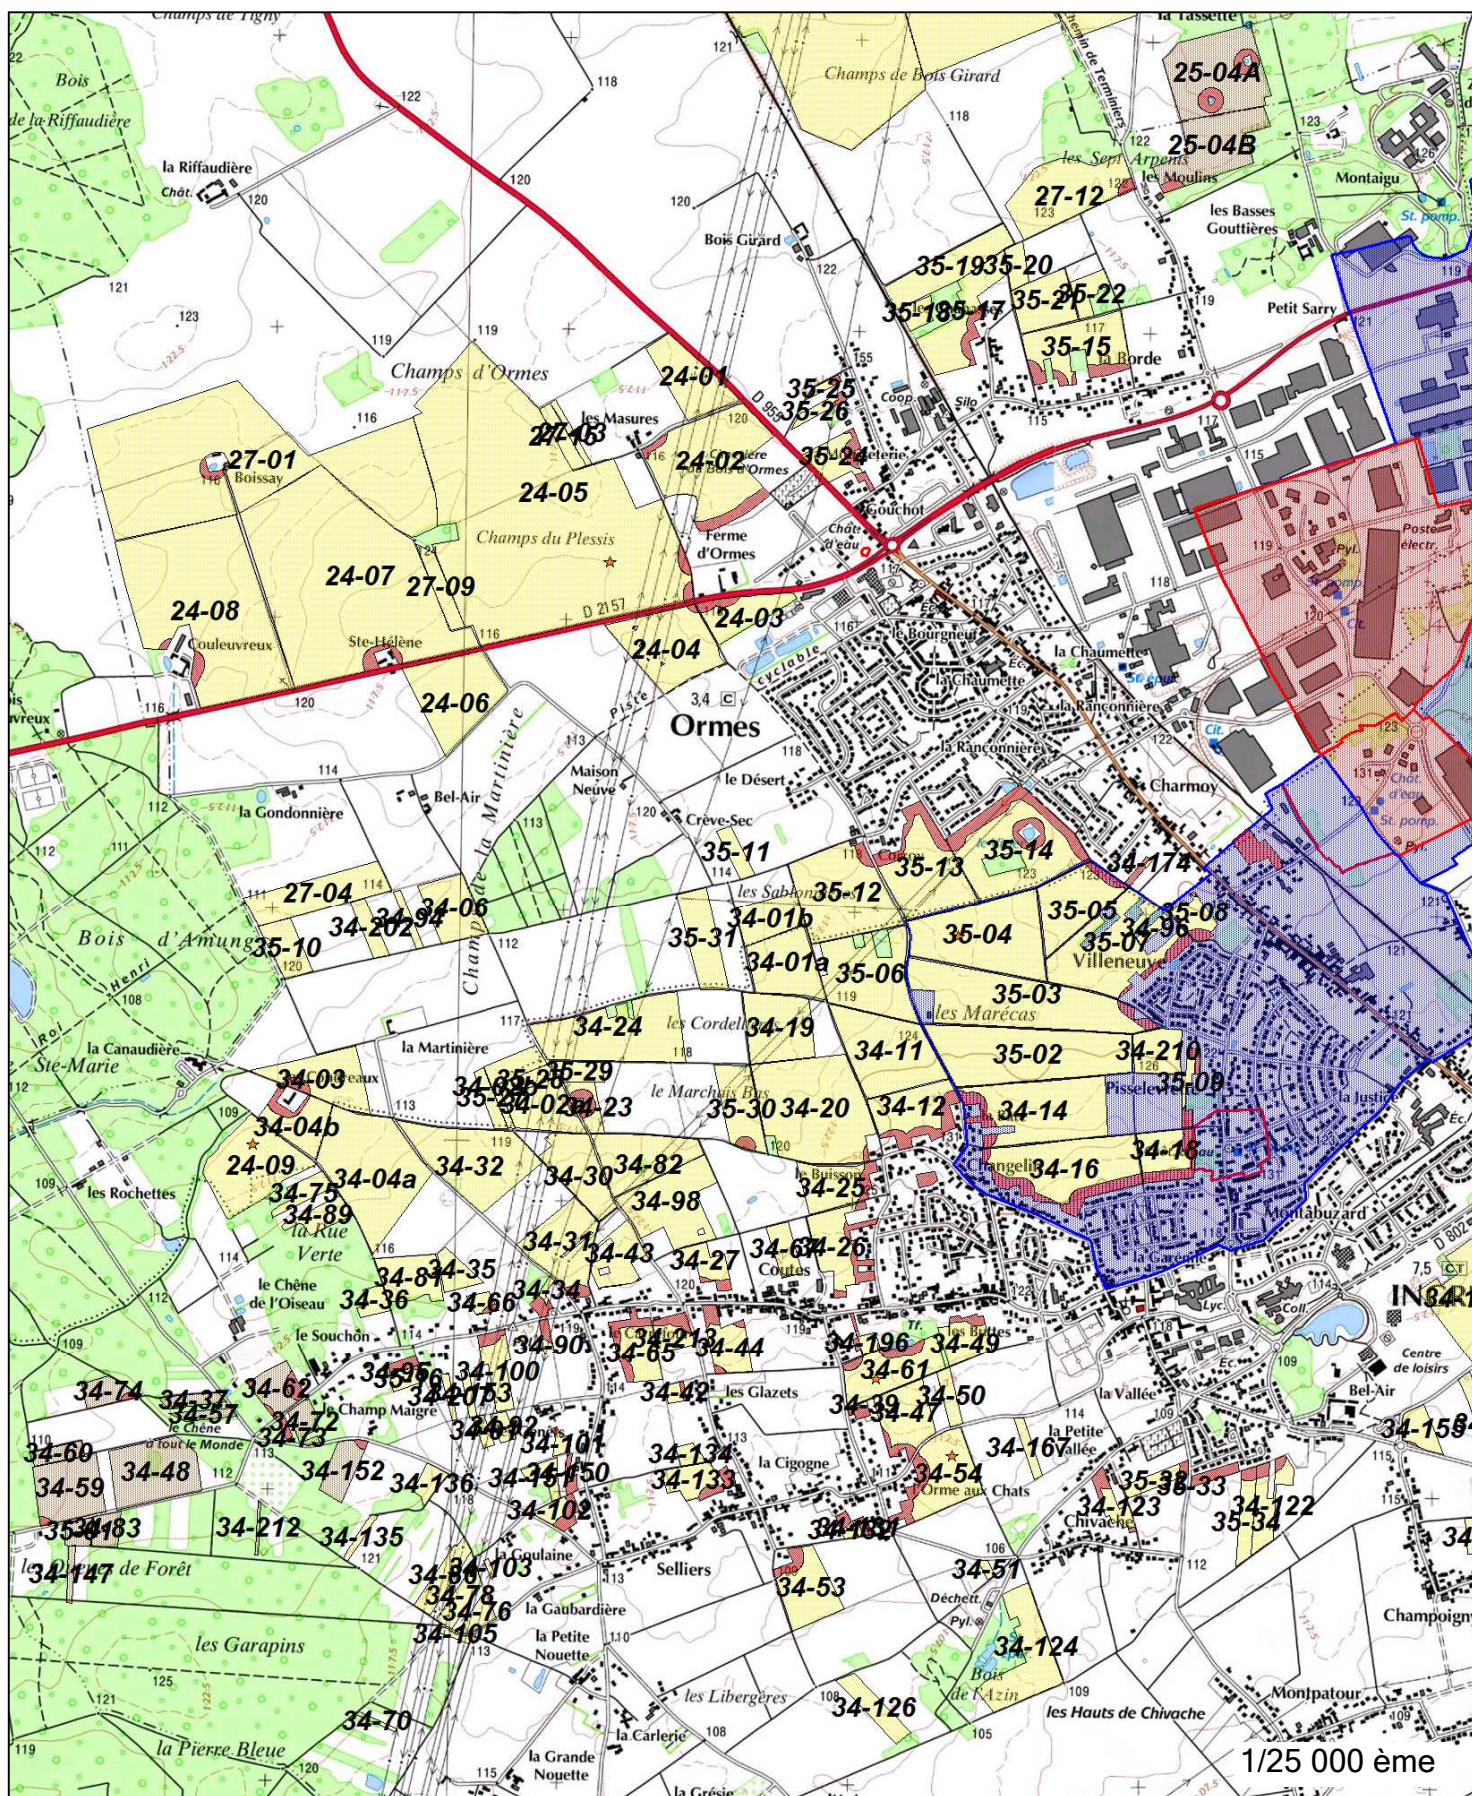

Centrale Biogaz de Lugère - MARIGNY-LES-USAGES (45)

Parcellaire du plan d'épandage

★ Prélèvements de terre

Aptitudes

Captages

- Aptitude 0
- Aptitude 1B
- Aptitude 2

- PPE
- PPR

Centrale Biogaz de Lugère - MARIGNY-LES-USAGES (45)

Parcellaire du plan d'épandage

★ Prélèvements de terre

Aptitudes

Captages

- Aptitude 0
- Aptitude 1B
- Aptitude 2

- PPE
- PPR

Centrale Biogaz de Lugère - MARIGNY-LES-USAGES (45)

Parcellaire du plan d'épandage